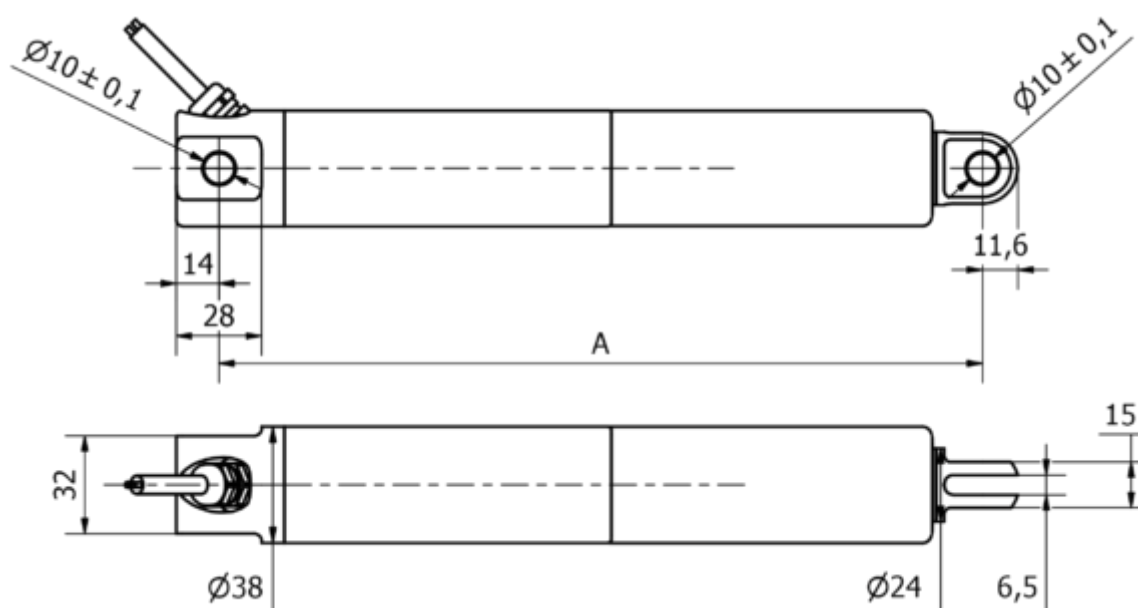

Varenummer: 8S38205008003KCNLSK0

Beskrivelse: KLEElīne38, 50mm, 800N, 8 mm/s, Rustfast, IP69K
24 VDC, 3 m. kabel, Limit Switch Hall, Clevis

Mål

A	= 220 + slaglængde/stroke
Hastighed mm/s	= 8 mm/s
Kabel længde	= 3 m
Option	= Hall sensor
Slaglængde (mm)	= 50
Spænding	= 24 V